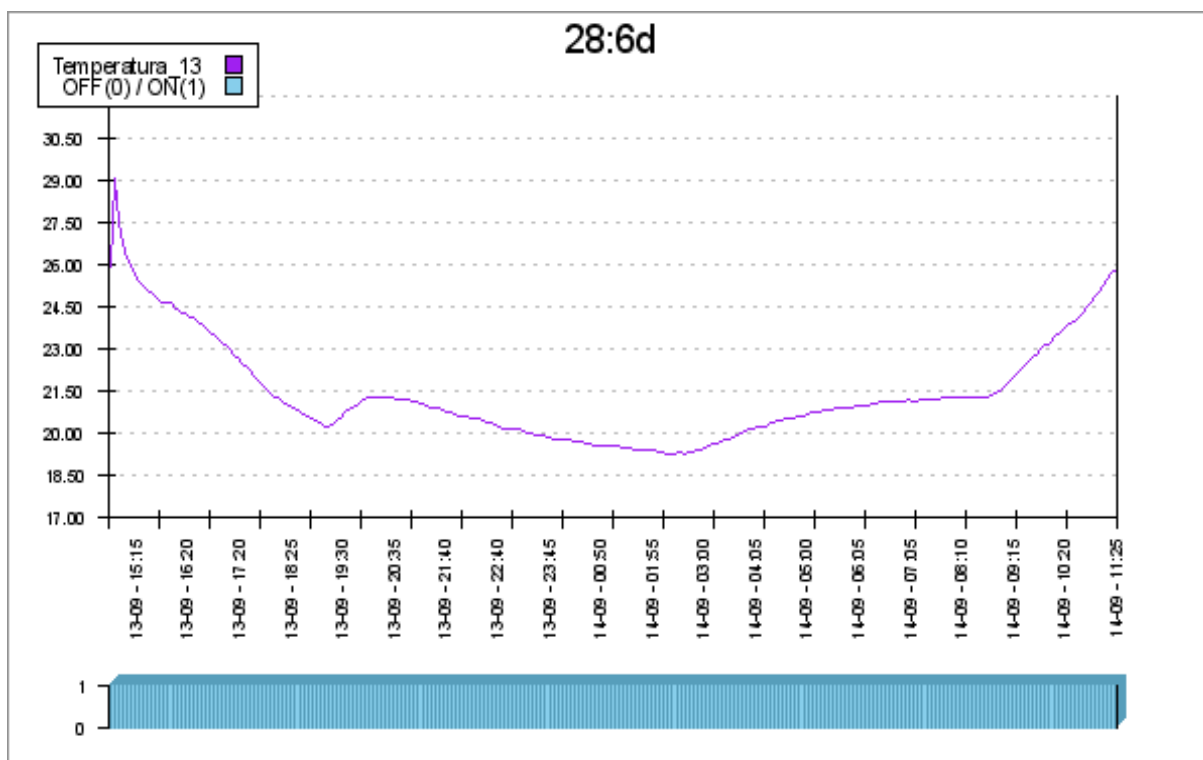

smart&cold®

smart & cold

000089 - 113 - 1 - 114 - 2012-09-13 14:43:33 - 2012-09-14 11:28:59

(2012-09-13 14:43 Até 2012-09-14 11:28)

smart & cold - Malas de Transporte - Mala 28:6d

Parâmetro	Mínimo	Média	Máximo	Crítico Inferior	Aviso Inferior	Aviso Superior	Crítico Superior
Temperatura	19.25	21.43	29.06	0	2	16	18